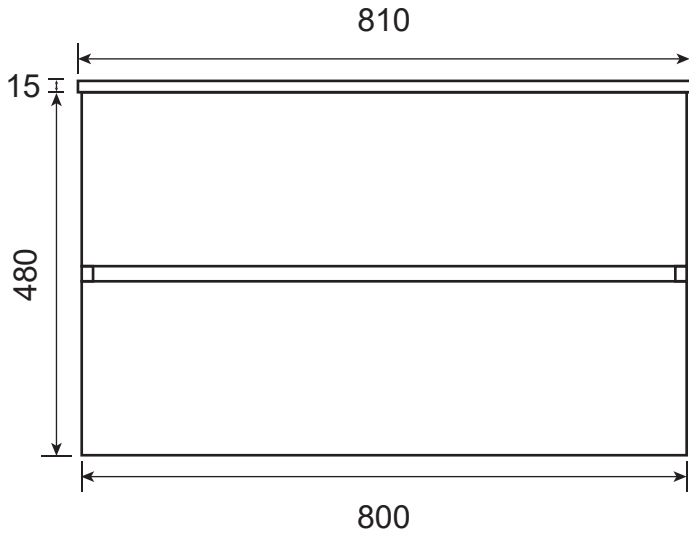

Model: HT80101

Unit: mm