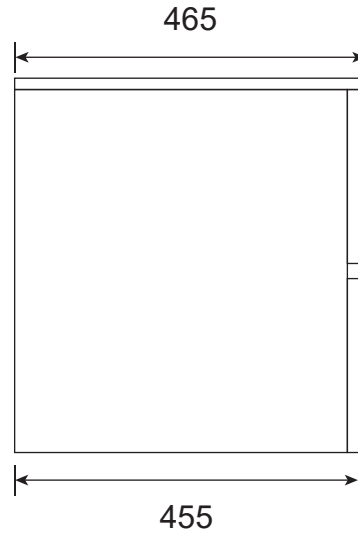

Model: HT80101

Unit: mm