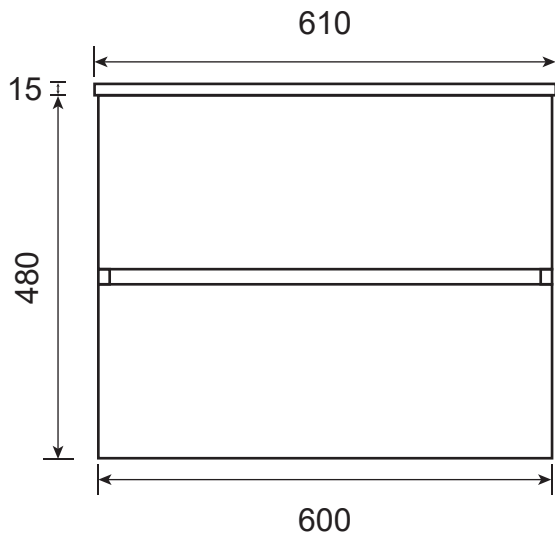

Model: HT60101

Unit: mm