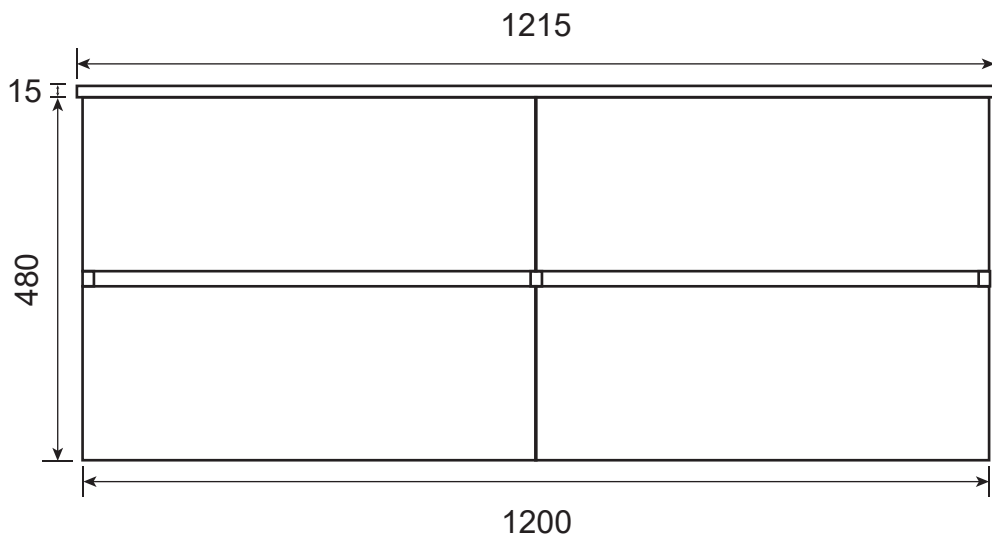

Model: HT10121

Unit: mm