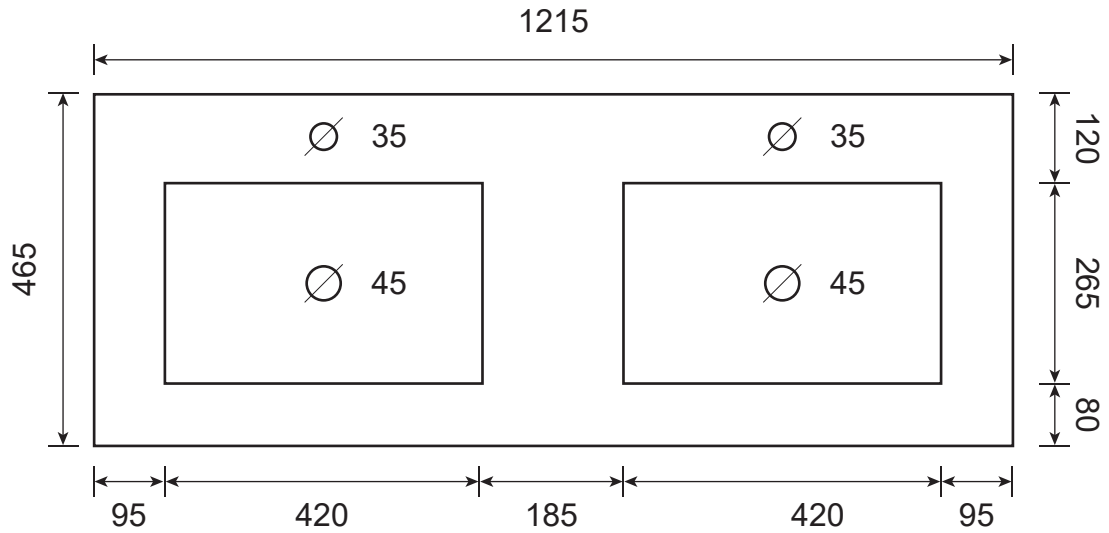

Model: HT10121

Unit: mm