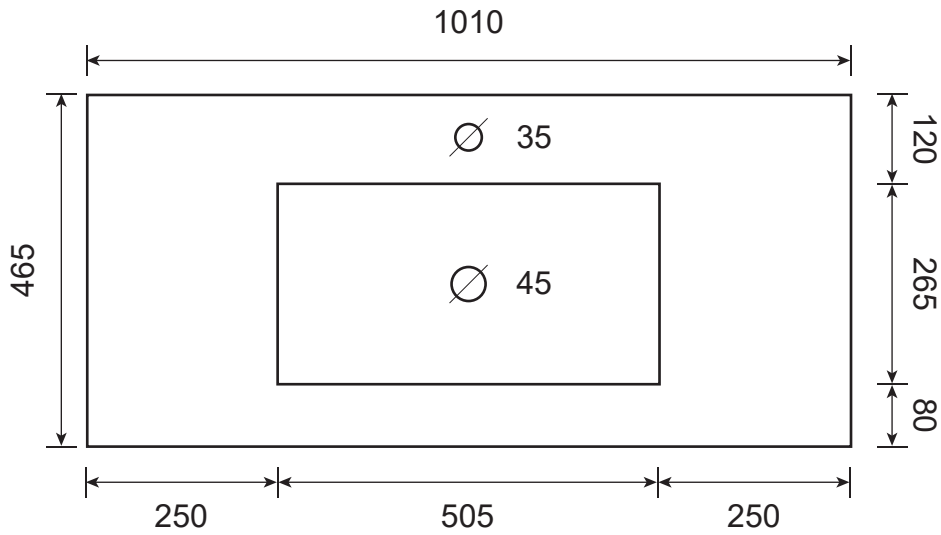

Model: HT10101

Unit: mm