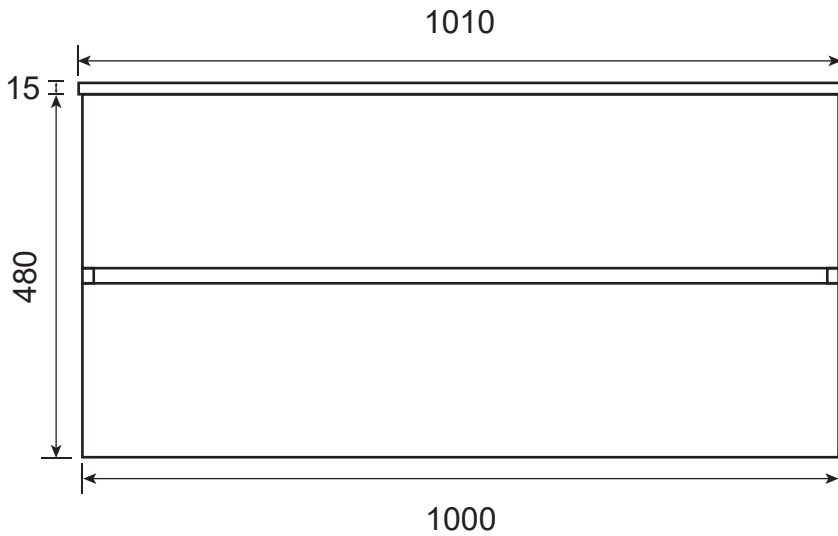

Model: HT10101

Unit: mm